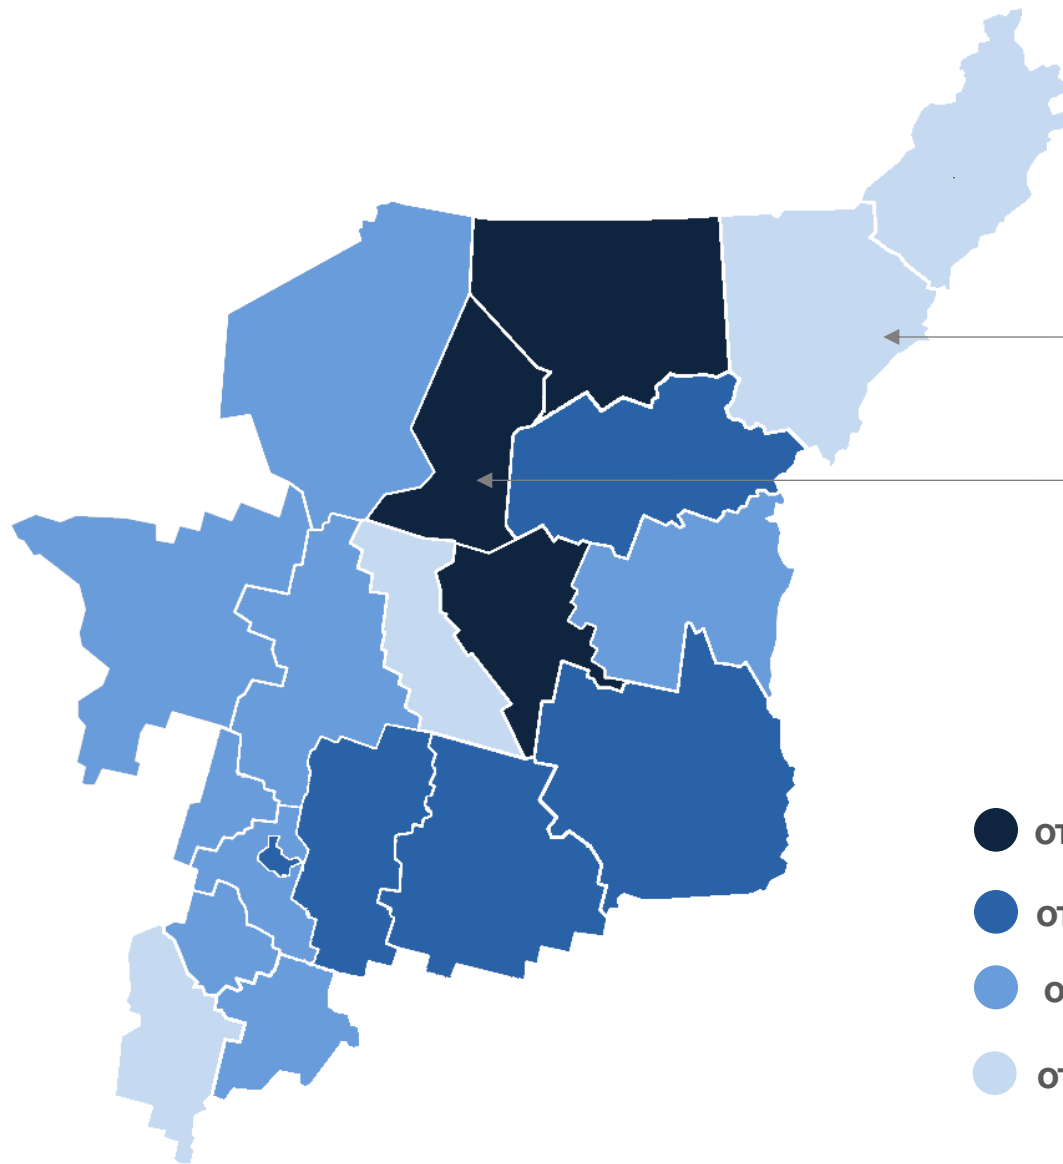

Численность воспитанников на одного педагога дошкольного образования

ЧЕЛОВЕК

12 муниципальных образований
значение показателя
меньше, чем в среднем
по республике

8 муниципальных образований
значение показателя
больше, чем в среднем
по республике

9,0 среднее значение
по Республике Коми

6,9 min значение показателя
в МО ГО «Инта»

10,3 max значение показателя
в МО МР «Ижемский»

- от 10,0 до 10,3
- от 9,0 до 9,9
- от 8,0 до 8,9
- от 6,9 до 7,9