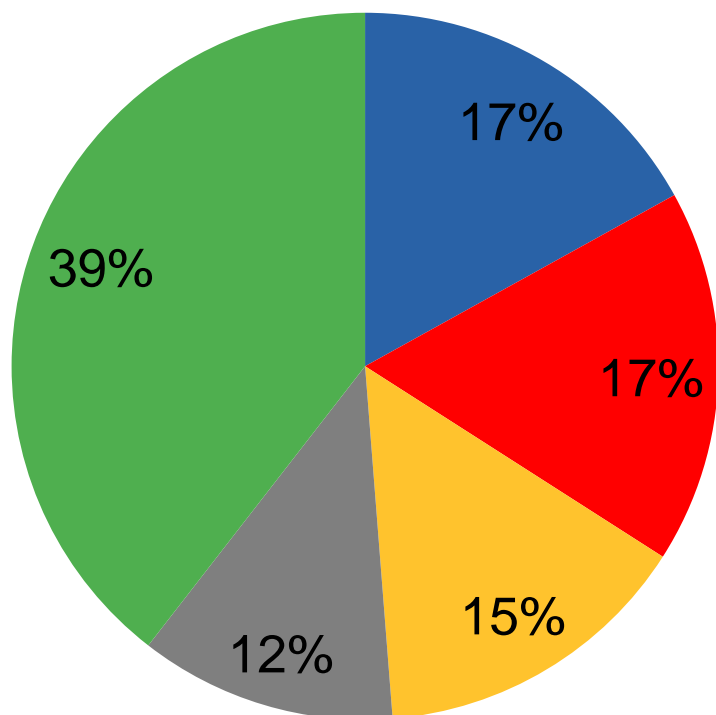

Педагогический стаж педагогических работников дошкольного образования Республики Коми

В ПРОЦЕНТАХ ОТ ОБЩЕЙ ЧИСЛЕННОСТИ ПЕДАГОГОВ, ИМЕВШИХ СТАЖ ПЕДАГОГИЧЕСКОЙ РАБОТЫ

Республика Коми